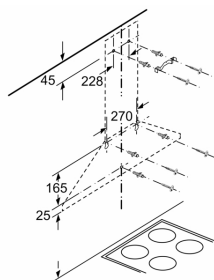

## Campana decorativa de pared piramidal, 75 cm 3BC676MX

Si se usa una pared trasera, se debe tener en cuenta el diseño del aparato.  
Dimensiones en mm

Dimensiones en mm

A: Enchufe  
B: Salida de aire:  $\geq 280$ ; circulación de aire:  $\geq 490$   
C: Cocina eléctrica  
D: Gas, desde el borde superior de la parrilla

Dimensiones en mm

### Características

Tipología: Wall-mounted

Certificaciones de homologación: CE, VDE

Longitud del cable de alimentación eléctrica: 130 cm

Altura del conducto decorativo: 553-730/573-730 mm

Altura del producto, sin conducto decorativo: 246 mm

Dist mín resp zonas cocc eléct: 550 mm

Dist mín resp zonas cocc gas: 650 mm

Peso neto: 9,3 kg

Tipo de control: Mecánico

Número de niveles de extracción: 3

Máxima extracción de aire: 626 m<sup>3</sup>/h

Máxima extracción de aire en recirculación: 409 m<sup>3</sup>/h