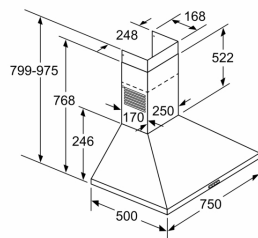

## Campana decorativa de pared piramidal, 75 cm 3BC676MX

Si se usa una pared trasera, se debe tener en cuenta el diseño del aparato.  
Dimensiones en mm

Dimensiones en mm

A: Enchufe  
B: Salida de aire:  $\geq 280$ ; circulación de aire:  $\geq 490$   
C: Cocina eléctrica  
D: Gas, desde el borde superior de la parrilla

Dimensiones en mm

Dist mín resp zonas cocc eléct: 550 mm

Dist mín resp zonas cocc gas: 650 mm

Peso neto: 9,3 kg

Tipo de control: Mecánico

Número de niveles de extracción: 3

Máxima extracción de aire: 626 m<sup>3</sup>/h

Máxima extracción de aire en recirculación: 409 m<sup>3</sup>/h