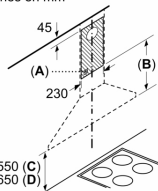

## Campana decorativa de pared piramidal, 75 cm 3BC676MX

Si se usa una pared trasera, se debe tener en cuenta el diseño del aparato.  
Dimensiones en mm

Dimensiones en mm

A: Enchufe  
B: Salida de aire:  $\geq 280$ ; circulación de aire:  $\geq 490$   
C: Cocina eléctrica  
D: Gas, desde el borde superior de la parrilla

Dimensiones en mm