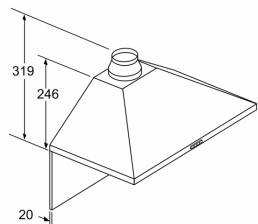

Campana decorativa de pared piramidal, 75 cm  
3BC676MX

## Campana decorativa de pared piramidal, 75 cm 3BC676MX

Si se usa una pared trasera, se debe tener en cuenta el diseño del aparato.  
Dimensiones en mm

Dimensiones en mm

A: Enchufe  
B: Salida de aire:  $\geq 280$ ; circulación de aire:  $\geq 490$   
C: Cocina eléctrica  
D: Gas, desde el borde superior de la parrilla

Dimensiones en mm