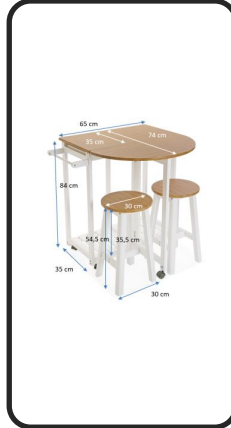

CONJUNTO

RIUS

MESA+2 TABURETES

COLORES:

CÓD. 108911 ROBLE/BLANCO

DIMENSIONES:

MATERIALES Y CARACTERISTICAS:

Conjunto de mesa con ala abatible, ruedas y 2 cajones + 2 taburetes. Fabricado en madera MDF con encimera y asientos en color madera claro y estructura en color blanco.