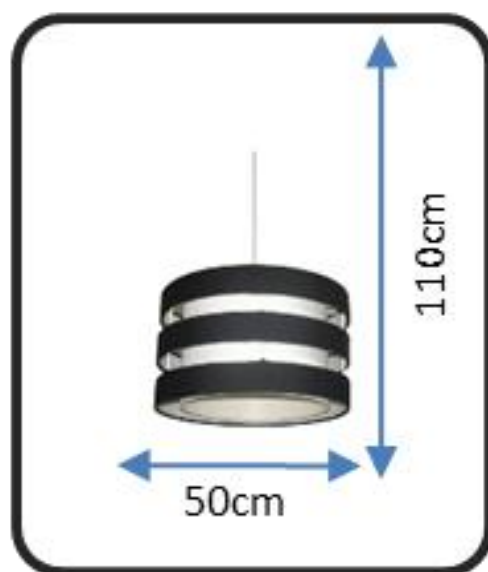

COLGANTE

FERRET

COLORES:

372891

372892

MATERIALES:

- Plástico
- Tejido

CARACTERISTICAS:

E27 60W

**Bombilla
no incluida**

DIMENSIONES

Conforama