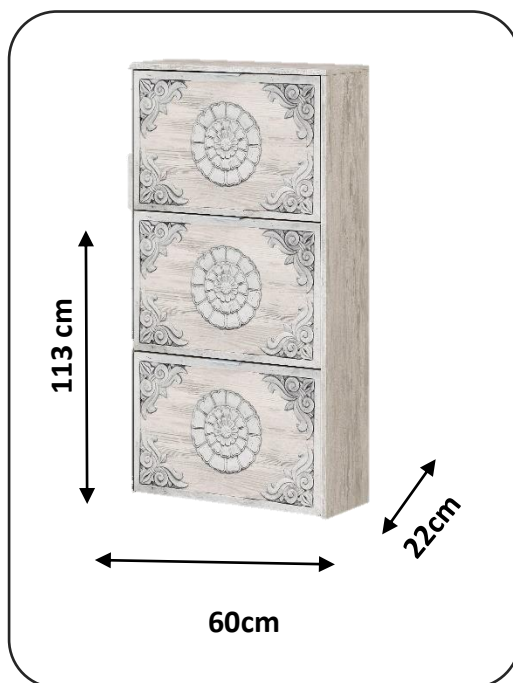

SERIE

ATHENAS

ZAPATERO

CARACTERISTICAS Y MATERIALES

- Zapatero con 3 trampones
- Tiradores aluminio
- Posibilidad de almacenar 18 pares de zapatos

COLORES

BLANCO DECAPE/SERIGRAFIA

Cód. 401208

DIMENSIONES

Conforama