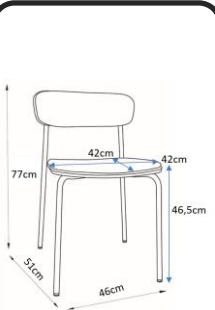

SILLA

ADRIANA

DISPONIBILIDAD

COLORES:

	GRIS TOPO	114714
	TEJA	114715
	AGUAMARINA	114716

MATERIALES Y CARACTERISTICAS:

- Silla fija.
- Asiento con cojín de tela.
- Patas metálicas.
- Respaldo de madera.

DIMENSIONES:

Peso máximo de tolerancia 130 kg.

Conforama