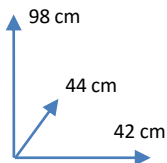

SILLA

ETNA

COLORES:

DIMENSIONES:

BLANCO
366616

NEGRO
366617

VISÓN
366618

MATERIALES Y CARACTERÍSTICAS: