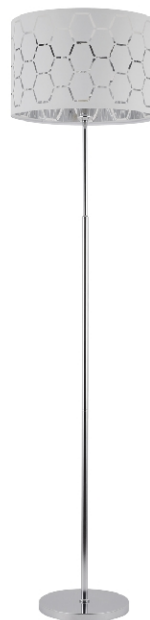

FICHA TÉCNICA

40107

PIE SALON MADISON BLANCO/CROMO

1 X 60W E-27

EAN 13

8 435 045 101 382

Referencia: 40107

Marca: ALEMAR

Colección: MADISON

Ancho: 40 cm

Largo: 40 cm

Medidas Artículo

Alto: 161 cm

Alto total: 161 cm

Acabado: BLANCO/CROMO

Materiales: METAL/TELA

Portalámparas: E-27

Potencia: 1 X 60W

Color luz:

Lumens:

Peso neto: 4,2 Kg

Peso bruto: 4,94 Kg

Embalaje: 55x42x12,5 cm

Detalles:

Lámpara de pie de la Colección MADISON. Fabricada en metal en acabado cromo y pantalla en color exterior blanco e interior plata. Exteriormente decorada con un elegante patrón de formas geométricas a juego con el interior plateado. Un diseño que nos recuerda a diseños icónicos de décadas pasadas y nos trasladan a la gran manzana neoyorquina. Usa bombillas E-27, 1 x 60W Max., compatibles con bombillas LED (no incluidas). Conseguir una iluminación ideal en nuestro hogar es vital y las lámparas de pie, de sobremesa y/o las rinconeras son perfectas para conseguir ese ambiente perfecto.