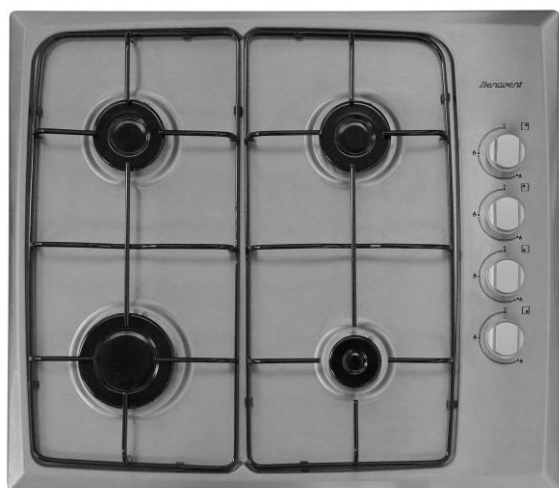

# Cocción Benavent BE9140X.

**Benavent**  
Desde 1944 en tu cocina

Modelo	BE9140X
EAN	8436025914985
<b>Características</b>	
Tipo de encimera	gas
Color	Inox
Zonas de cocción	-
Zonas inducción	-
Zonas vitroceramica	-
Zonas de gas	4
<b>Prestaciones</b>	
Control electronico	No
Niveles de potencia	MIN/MAX
Autoencendido en los mandos	No
Valvulas de seguridad para corte de gas	Si
Material parrilla	Esmalte negro
Llave seguridad para niños	No
Indicadores de calor residual	No
Desconexion automatica de seguridad	SI
Programador de tiempo	No
<b>Potencia y diámetro zonas cocción (Kw/mm)</b>	
Superior Izquierda	1750/75
Superior Derecha	1750/75
<b>Central</b>	
Inferior Izquierda	3000/100
Inferior derecha	1000/55
<b>Dimensiones</b>	
Ancho placa	580 mm
Fondo placa	510 mm
Alto	34 mm
Ancho hueco	550 mm
Fondo hueco	480 mm
Peso (Kgs)	6,56 kgs