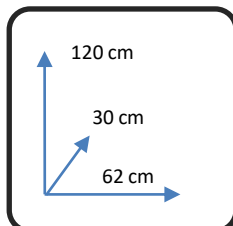

DISPONIBILIDAD

COLORES:

DIMENSIONES:

CÓD.	COLOR
108926	Madera oscura-Negro
108927	Madera Clara-Blanco
108928	Blanco-Metalizado

MATERIALES Y CARACTERISTICAS:

- Mesa abatible en estantería.
- Mueble fabricado en madera MDF de 12 y 15 mm y tubo de metal.