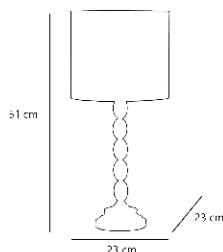

EAN 13

8435045092932