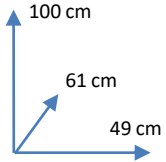

SILLA

KERSTIN

COLORES:

MARRÓN  
406169

DIMENSIONES:

MATERIALES Y CARACTERISTICAS:

- Estructura metálica
- Asiento y respaldo tapizado en microfibra
- Asiento con muelle ensacado.

**Conforama**