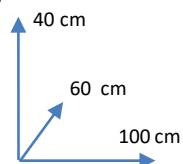

MESA

MILENA

COLORES:

ROBLE/NEGRO
110722

DIMENSIONES:

MATERIALES Y CARACTERISTICAS:

- Mesa de Centro Fija.
- Tapa melamina 18mm de grosor.
- Patas Metálicas color Negro.
- Número de Bultos: 1.
- Medidas Producto Embalado: 107anx9,5alx65fon cm