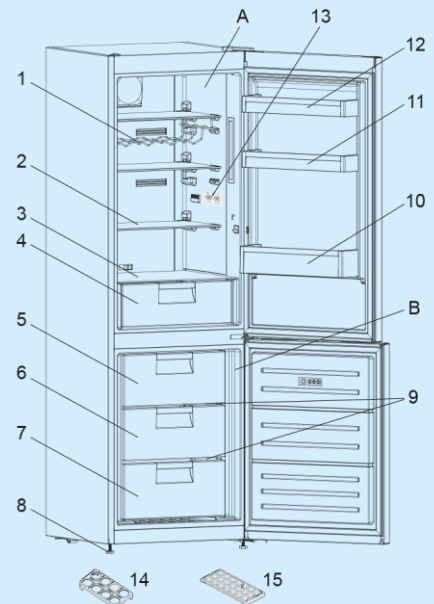

Frio

Frigorífico Combi 186x59,5_ CC594V22NFX

GARANTIA
3
AÑOS
Corberó

- Dimensiones 186 x 59,5 x 60,
- Capacidad 295,
- No Frost,
- Color Inox,
- Control Electrónico Interior Dual,
- Luz LED,
- Crisper & Fresh Box Convertible,
- Estantes de Cristal,
- Hueveras, Cubiteras,
- Sonido 41 Db,
- Eficiencia Energética E

desde luego...

Corberó

www.corberó.es

Frigorífico Combi 186x59,5_ CC594V22NFX

Modelo	CC594V22NFX
EAN	8436555989927
Características	
Color	Inox
Eficiencia energética	E
Control Electrónico	Si
Tipo de frío	No Frost
Display en la Puerta	No
Tipo de Display (Regulación de Temperatura)	Display Interior Control Dual
Nº de motores	1
Nº de estrellas	****
Clase climática	ST/SN
Consumo energético (kWh/año)	239
Poder de Congelación (kg/24h)	5
Autonomía congelador (horas)	10
Descongelación	Automático
Función vacaciones	No
Equipamiento	
Luz interior	Si/LED
Estantes de cristal	Si
Crisper	Si/Crisper & Fresh Box Convertible
Huevera	Si
Botellero	No
Ruedas fácil manejo	Si
Puerta reversible	Si
Patas niveladoras	Si
Balcones ajustables	No
Cubiteras	Si
Fresh Box/Cooling Zone	No
Capacidad	
Total (neto L)	295
Frigorífico (neto L)	207
Congelador (neto L)	88
Datos técnicos	
Tensión/Frecuencia V/Hz	220-240v/50Hz
Potencia máxima/Fusible protección W/A	145/0,70
Nivel sonoro (dB/c)	41/C
Dimensiones	
Alto (mm)	1860
Ancho (mm)	595
Profundo (mm)	600
DIMENSIONES DE EMBALAJE	
Alto (mm)	1920
Ancho (mm)	660
Profundo (mm)	661
Peso Bruto (KG)	68
Peso Neto (KG)	64