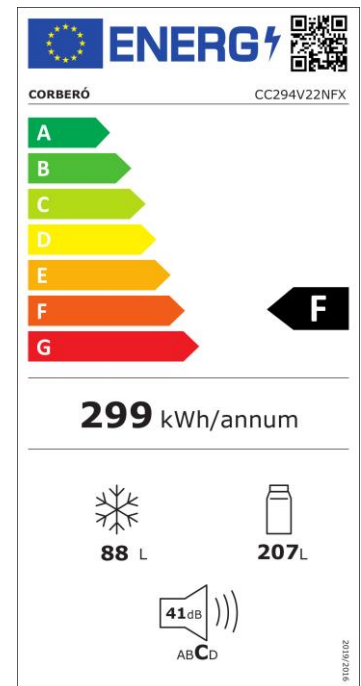

Frio

Frigorífico Combi 186x60_CC294V22NFX

GARANTIA
3
AÑOS
Corberó

- Dimensiones 186 x 60 x 59,
- Capacidad 295L,
- No Frost,
- Color Inox,
- Crisper & Fresh Box Convertible,
- Luz LED,
- Estantes de Cristal,
- Hueveras, Cubiteras,
- Puerta reversible,
- Sonido 41 Db,
- Eficiencia Energética F

desde luego...

Corberó
www.corbero.es

Frigorífico Combi 186x60_ CC294V22NFX

Modelo_ CC294V22NFX
EAN_ 8436555981204

Características	
Color	Inox
Eficiencia energética	F
Control Electrónico	Mecánico
Tipo de frío	No Frost
Display en la Puerta	No
Tipo de Display (Regulación de Temperatura)	No
Nº de motores	1
Nº de estrellas	****
Clase climática	ST/SN
Consumo energético (kWh/año)	299kWh/año
Poder de Congelación (kg/24h)	4,5 kg/ 24h
Autonomía congelador (horas)	10 Horas
Descongelación	Automática
Función vacaciones	No
Equipamiento	
Luz interior	Si/LED
Estantes de cristal	Si
Crisper	Si/Crisper & Fresh Box Convertible
Huevera	Si
Botellero	No
Ruedas fácil manejo	Si
Puerta reversible	Si
Patas niveladoras	Si
Balcones ajustables	No
Cubiteras	Si
Fresh Box/Cooling Zone	No
Capacidad	
Total (neto L)	295L
Frigorífico (neto L)	207L
Congelador (neto L)	88L
Datos técnicos	
Tensión/Frecuencia V/Hz	220-240v/50Hz
Potencia máxima/Fusible protección W/A	145W / 0,7 A
Nivel sonoro (dB/c)	41dB / C
Dimensiones	
Alto (mm)	1860
Ancho (mm)	600
Profundo (mm)	595
DIMENSIONES DE EMBALAJE	
Alto (mm)	1920
Ancho (mm)	661
Profundo (mm)	660
Peso Bruto (KG)	69
Peso Neto (KG)	64