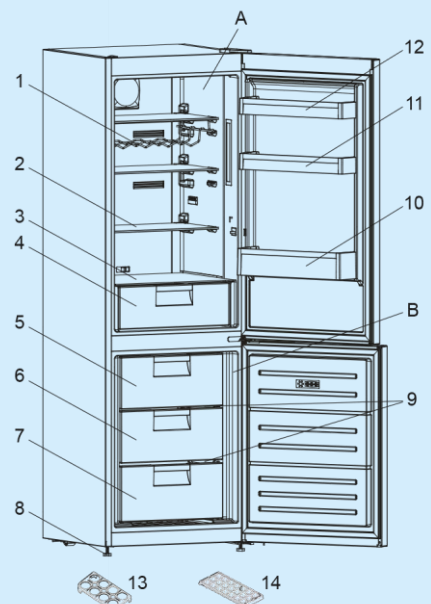

Frio

Frigorífico Combi 186x60_CC294V22NFX

GARANTIA
3
AÑOS
Corberó

- Dimensiones 186 x 60 x 59,
- Capacidad 295L,
- No Frost,
- Color Inox,
- Crisper & Fresh Box Convertible,
- Luz LED,
- Estantes de Cristal,
- Hueveras, Cubiteras,
- Puerta reversible,
- Sonido 41 Db,
- Eficiencia Energética F

- 1) Estante para vino *
- 2) Estantes de refrigerador
- 3) Cubierta de cajón para fruta y verdura
- 4) Cajón para fruta y verdura
- 5) Cajón superior del congelador
- 6) Cajón intermedio del congelador
- 7) Cajón inferior del congelador
- 8) Patas de nivelación
- 9) Estantes de vidrio del congelador *
- 10) Estante portabotellas
- 11) Estante de puerta regulable * / Estante de puerta
- 12) Estante de puerta
- 13) Huevera
- 14) Cubitera

desde luego...

Corberó
www.corbero.es

Frigorífico Combi 186x60_ CC294V22NFX

Modelo_ CC294V22NFX
EAN_ 8436555981204

Características	
Color	Inox
Eficiencia energética	F
Control Electrónico	Mecánico
Tipo de frío	No Frost
Display en la Puerta	No
Tipo de Display (Regulación de Temperatura)	No
Nº de motores	1
Nº de estrellas	****
Clase climática	ST/SN
Consumo energético (kWh/año)	299kWh/año
Poder de Congelación (kg/24h)	4,5 kg/ 24h
Autonomía congelador (horas)	10 Horas
Descongelación	Automática
Función vacaciones	No
Equipamiento	
Luz interior	Si/LED
Estantes de cristal	Si
Crisper	Si/Crisper & Fresh Box Convertible
Huevera	Si
Botellero	No
Ruedas fácil manejo	Si
Puerta reversible	Si
Patas niveladoras	Si
Balcones ajustables	No
Cubiteras	Si
Fresh Box/Cooling Zone	No
Capacidad	
Total (neto L)	295L
Frigorífico (neto L)	207L
Congelador (neto L)	88L
Datos técnicos	
Tensión/Frecuencia V/Hz	220-240v/50Hz
Potencia máxima/Fusible protección W/A	145W / 0,7 A
Nivel sonoro (dB/c)	41dB / C
Dimensiones	
Alto (mm)	1860
Ancho (mm)	600
Profundo (mm)	595
DIMENSIONES DE EMBALAJE	
Alto (mm)	1920
Ancho (mm)	661
Profundo (mm)	660
Peso Bruto (KG)	69
Peso Neto (KG)	64