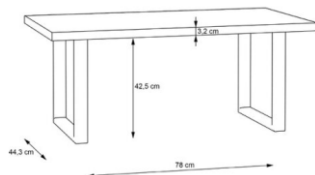

MESA DE CENTRO  
CÓD 112803  
110anx45alx60fon cm

Cemento  
Oscuro

**MATERIALES Y CARACTERÍSTICAS:**

- Mesa de Centro
- Estructura de Melamina 38mm grosor
- Patas de metal negro
- Número de Bultos: 2
- Medidas Producto Embalado: 123,8anx3,8alx62fon cm  
50anx47,8alx21,6fon cm