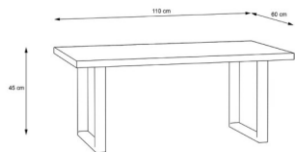

MESA DE CENTRO  
CÓD 112803  
110anx45alx60fon cm

Cemento  
Oscuro

**MATERIALES Y CARACTERÍSTICAS:**

- Mesa de Centro
- Estructura de Melamina 38mm grosor
- Patas de metal negro
- Número de Bultos: 2
- Medidas Producto Embalado: 123,8anx3,8alx62fon cm  
50anx47,8alx21,6fon cm