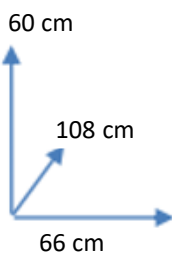

DISPONIBILIDAD

COLORES:

Código 113596  
NEGRO

DIMENSIONES:

MATERIALES Y CARACTERISTICAS:

Diseño ergonómico y acolchado de alta calidad.  
Altura regulable.  
Base de 5 ruedas de 6,5mm.  
Giratoria, reposabrazos.