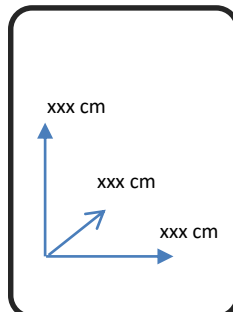

- Disponibles en 2 medidas diferentes: 3 huecos y 6 huecos.

DIMENSIONES:

Estantería 3 huecos:  
110 an x 97 al x 25 fon.com

Estantería 6 huecos:  
80 an x 192 al x 25 fon. cm

**Conforama**

ESTANTERÍA

COLORES:

DIMENSIONES:

MATERIALES Y CARACTERÍSTICAS:

**Conforama**

ESTANTERÍA

COLORES:

DIMENSIONES:

MATERIALES Y CARACTERÍSTICAS:

**Conforama**