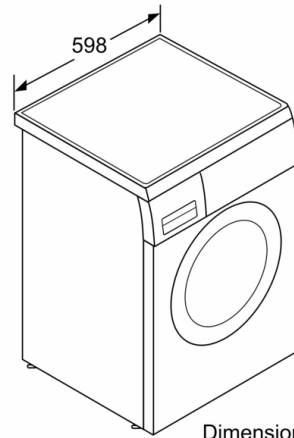

Datos técnicos

Clase de eficiencia energética: A
Ponderación de consumo de energía en kWh por 100 ciclos de lavado del programa eco 40-60: 46 kWh
Capacidad máxima en kg: 8,0 kg
Consumo de agua del programa eco en litros por ciclo: 47 l
Duración del programa eco 40-60 en horas y minutos a capacidad nominal: 3:33 h
Eficiencia de centrifugado-secado del programa eco 40-60: B
Clase de emisiones de ruido aéreo: A
Emisiones de ruido aéreo: 71 dB(A) re 1 pW
Tipo de construcción: Independiente
Altura de la encimera extraíble: 25 mm
Dimensiones del aparato: alto x ancho x fondo (sin puerta): 845 x 598 x 599 mm
Peso neto: 72,5 kg
Potencia de conexión: 2300 W
Intensidad corriente eléctrica: 10 A
Tensión: 220-240 V
Frecuencia: 50 Hz
Longitud del cable de alimentación eléctrica: 160 cm
Bisagra de la puerta: Izquierda
Ruedas de desplazamiento: No
Código EAN: 4242005348930
Tipo de instalación: Encastrable bajo encimera

*** Comparando la duración del programa Sintéticos 40°C y el mismo programa con la función SpeedPerfect activada.

**Serie 6, Lavadora de carga frontal, 8 kg
WUU28T8XES**

Dimensiones en mm

Dimensiones en mm