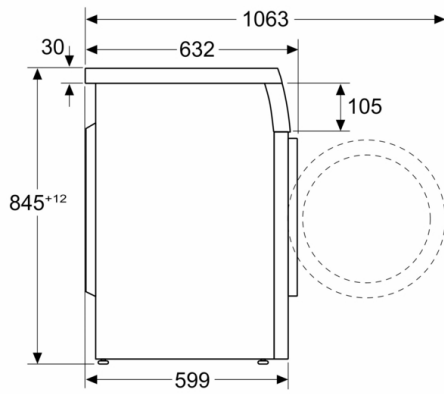

Datos técnicos

Clase de eficiencia energética: A
Ponderación de consumo de energía en kWh por 100 ciclos de lavado del programa eco 40-60: 46 kWh
Capacidad máxima en kg: 8,0 kg
Consumo de agua del programa eco en litros por ciclo: 47 l
Duración del programa eco 40-60 en horas y minutos a capacidad nominal: 3:33 h
Eficiencia de centrifugado-secado del programa eco 40-60: B
Clase de emisiones de ruido aéreo: A
Emisiones de ruido aéreo: 71 dB(A) re 1 pW
Tipo de construcción: Independiente
Altura de la encimera extraíble: 25 mm
Dimensiones del aparato: alto x ancho x fondo (sin puerta): 845 x 598 x 599 mm
Peso neto: 72,5 kg
Potencia de conexión: 2300 W
Intensidad corriente eléctrica: 10 A
Tensión: 220-240 V
Frecuencia: 50 Hz
Longitud del cable de alimentación eléctrica: 160 cm
Bisagra de la puerta: Izquierda
Ruedas de desplazamiento: No
Código EAN: 4242005348930
Tipo de instalación: Encastrable bajo encimera

*** Comparando la duración del programa Sintéticos 40°C y el mismo programa con la función SpeedPerfect activada.

**Serie 6, Lavadora de carga frontal, 8 kg
WUU28T8XES**

Dimensiones en mm

Dimensiones en mm