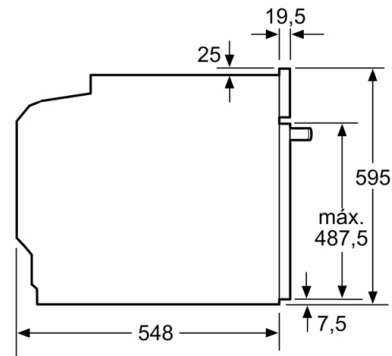

**Datos técnicos**

Color del frontal : Acero inoxidable  
Tipo de construcción : Integrable  
Sistema de limpieza : Hidrolítico  
Dimensiones de instalación necesarias (H x W x D) : 585-595 x 560-568 x 550 mm  
Dimensiones de instalación necesarias (H x W x D) : 595 x 594 x 548 mm  
Medidas del producto embalado : 675 x 690 x 660 mm  
Material del panel de mandos : Metálico  
Material de la puerta : vidrio  
Peso neto : 31,0 kg  
Volumen útil (de la cavidad) : 71 l  
Método de cocción : Aire caliente, Aire caliente suave, Función pizza, Grill de amplia superficie, Hornear, Solera, ThermoGrill  
Material de la cavidad : Otro  
Regulación de temperatura : Mecánico  
Número de luces interiores : 1  
Certificaciones de homologación : CE, VDE  
Longitud del cable de alimentación eléctrica : 120 cm  
Código EAN : 4242005207855  
Número de cavidades - (2010/30/CE) : 1  
Clase de eficiencia energética (2010/30/EC) : A  
Consumo de energía por ciclo convencional (2010/30/EC) : 0,97 kWh/cycle  
Energy consumption per cycle forced air convection (2010/30/EC) : 0,81 kWh/cycle  
Índice de eficiencia energética (2010/30/CE) : 95,3 %  
Potencia de conexión : 3400 W  
Intensidad corriente eléctrica : 16 A  
Tensión : 220-240 V  
Frecuencia : 60; 50 Hz  
Tipo de enchufe : Schuko con conexión a tierra

## **Serie 4, Horno, 60 x 60 cm, Acero inoxidable HBA512ES0**

**Serie 4, Horno, 60 x 60 cm, Acero inoxidable**  
**HBA512ES0**

Dimensiones en mm

Dimensiones en mm

- A:** 19,5 mm
- B:** Espacio para la conexión del aparato  
320 x 115 mm

Montaje con una placa.

Dimensiones en mm