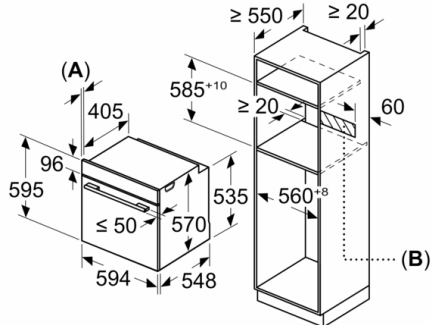

### **Calentamiento 3D Profesional: distribución perfecta del aire cocinando hasta en 3 niveles simultáneamente. Resultados perfectos.**

---

- Multifunción (7 funciones): Sistema de calentamiento 3D Profesional, Calor superior e inferior, Función pizza, Aire caliente suave, Grill con aire caliente, Grill de amplia superficie, Calor inferior
- Guía telescópica en 1 nivel, con stopSecurity
- Iluminación halógena en el interior del horno
- Función Sprint de precalentamiento rápido
- Indicación de estado de calentamiento del horno
- Temporizador electrónico de paro de cocción
- Asistente de limpieza con agua
- Bloqueo de seguridad para niños
- Capacidad: 71 litros
- Dimensiones del aparato (alto x ancho x fondo): 595 mm x 594 mm x 548 mm
- Dimensiones de encastre (alto x ancho x fondo): 585 mm-595 mm x 560 mm-568 mm x 550 mm
- Consultar y respetar las dimensiones de encastre facilitadas en el manual de instalación
- Accesorios: Parrilla profesional, Bandeja profunda

**Serie 4, Horno, 60 x 60 cm, Acero inoxidable**  
**HBA512ES0**

Dimensiones en mm

Dimensiones en mm

- A:** 19,5 mm
- B:** Espacio para la conexión del aparato  
320 x 115 mm

Montaje con una placa.

Dimensiones en mm