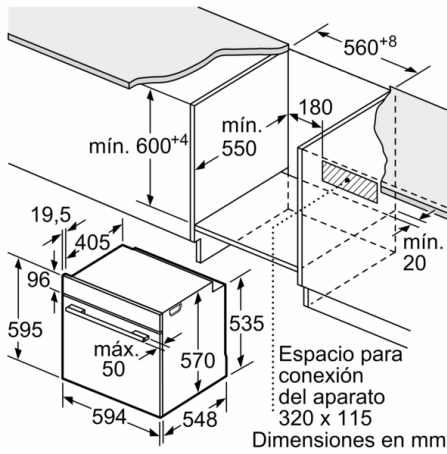

**Datos técnicos**

Color del frontal : Acero inoxidable  
Tipo de construcción : Integrable  
Sistema de limpieza : Hidrolítico  
Dimensiones de instalación necesarias (H x W x D) : 585-595 x 560-568 x 550 mm  
Dimensiones de instalación necesarias (H x W x D) : 595 x 594 x 548 mm  
Medidas del producto embalado : 675 x 690 x 660 mm  
Material del panel de mandos : Metálico  
Material de la puerta : vidrio  
Peso neto : 31,0 kg  
Volumen útil (de la cavidad) : 71 l  
Método de cocción : Aire caliente, Aire caliente suave, Función pizza, Grill de amplia superficie, Hornear, Solera, ThermoGrill  
Material de la cavidad : Otro  
Regulación de temperatura : Mecánico  
Número de luces interiores : 1  
Certificaciones de homologación : CE, VDE  
Longitud del cable de alimentación eléctrica : 120 cm  
Código EAN : 4242005207855  
Número de cavidades - (2010/30/CE) : 1  
Clase de eficiencia energética (2010/30/EC) : A  
Consumo de energía por ciclo convencional (2010/30/EC) : 0,97 kWh/cycle  
Energy consumption per cycle forced air convection (2010/30/EC) : 0,81 kWh/cycle  
Índice de eficiencia energética (2010/30/CE) : 95,3 %  
Potencia de conexión : 3400 W  
Intensidad corriente eléctrica : 16 A  
Tensión : 220-240 V  
Frecuencia : 60; 50 Hz  
Tipo de enchufe : Schuko con conexión a tierra

**Serie 4, Horno, 60 x 60 cm, Acero inoxidable**  
**HBA512ES0**

Dimensiones en mm

Dimensiones en mm

- A:** 19,5 mm
- B:** Espacio para la conexión del aparato  
320 x 115 mm

Montaje con una placa.

Dimensiones en mm