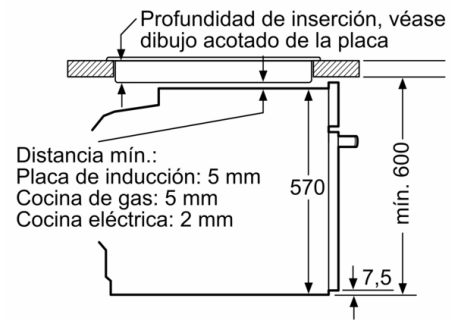

**Datos técnicos**

Color del frontal : Acero inoxidable  
Tipo de construcción : Integrable  
Sistema de limpieza : Hidrolítico  
Dimensiones de instalación necesarias (H x W x D) : 585-595 x 560-568 x 550 mm  
Dimensiones de instalación necesarias (H x W x D) : 595 x 594 x 548 mm  
Medidas del producto embalado : 675 x 690 x 660 mm  
Material del panel de mandos : Metálico  
Material de la puerta : vidrio  
Peso neto : 31,0 kg  
Volumen útil (de la cavidad) : 71 l  
Método de cocción : Aire caliente, Aire caliente suave, Función pizza, Grill de amplia superficie, Hornear, Solera, ThermoGrill  
Material de la cavidad : Otro  
Regulación de temperatura : Mecánico  
Número de luces interiores : 1  
Certificaciones de homologación : CE, VDE  
Longitud del cable de alimentación eléctrica : 120 cm  
Código EAN : 4242005207855  
Número de cavidades - (2010/30/CE) : 1  
Clase de eficiencia energética (2010/30/EC) : A  
Consumo de energía por ciclo convencional (2010/30/EC) : 0,97 kWh/cycle  
Energy consumption per cycle forced air convection (2010/30/EC) : 0,81 kWh/cycle  
Índice de eficiencia energética (2010/30/CE) : 95,3 %  
Potencia de conexión : 3400 W  
Intensidad corriente eléctrica : 16 A  
Tensión : 220-240 V  
Frecuencia : 60; 50 Hz  
Tipo de enchufe : Schuko con conexión a tierra

**Serie 4, Horno, 60 x 60 cm, Acero inoxidable**  
**HBA512ES0**

Dimensiones en mm

Dimensiones en mm

- A:** 19,5 mm
- B:** Espacio para la conexión del aparato  
320 x 115 mm

Montaje con una placa.

Dimensiones en mm