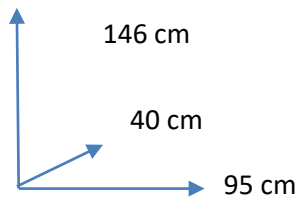

BUFFET

OBIN

COLORES:

DIMENSIONES:

113245 Roble sepet/negro

CARACTERISTICAS Y MATERIALES:

- Consta de 2 puertas, 1 cajón y nichos para el microondas y los accesorios de cocina.
- Estructura de panel de partículas con acabado de melamina.
- Patas de metal color negro.