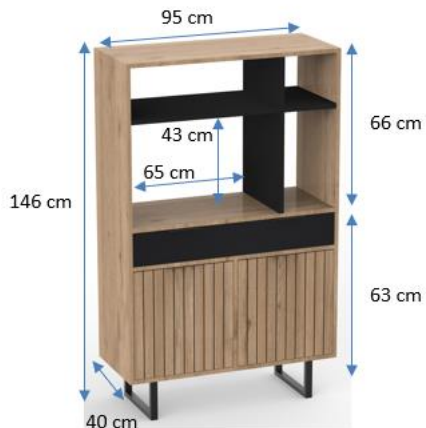

BUFFET

OBIN

COLORES:

DIMENSIONES:

113245 Roble sepet/negro

CARACTERISTICAS Y MATERIALES:

- Consta de 2 puertas, 1 cajón y nichos para el microondas y los accesorios de cocina.
- Estructura de panel de partículas con acabado de melamina.
- Patas de metal color negro.