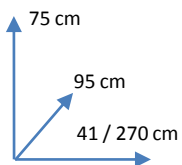

MESA

CONSOLA

COLORES:

BLANCO
356204

NEGRO
362288

DIMENSIONES:

MATERIALES Y CARACTERISTICAS:

- Estructura en MDF lacada con acabado brillo.
- Las extensiones se guardan fuera de la mesa.