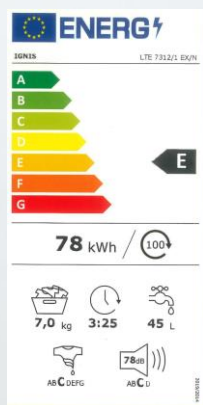

Lavadora carga superior 7kg 1.200rpm E

IGNIS

LTE73121EXN

EAN: 8003437048883

Dimensiones: 40 cm (an) x 90 cm (al) x 60 mm (f)

- *Pantalla digital*
- *12 programas de lavado*
- *opción lavado en frío*
- *Inicio diferido*
- *Aclarado intensivo*
- *Prelavado - Posibilidad lavado rápido – Ahorro energía*
- *velocidad de centrifugado ajustable*