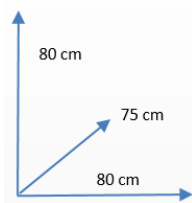

MESA

VILNA

DISPONIBILIDAD

COLORES:

7084 BLANCO / ROBLE

MATERIALES Y CARACTERISTICAS:

- Mesa fija de MDF y patas de madera.

DIMENSIONES: