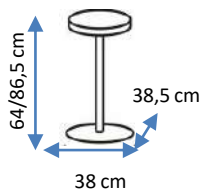

TABURETE

KENY

DISPONIBILIDAD

COLORES:

	769289	NEGRO
	769290	BLANCO

DIMENSIONES:

MATERIALES Y CARACTERISTICAS:

- Estructura metálica cromada.
- Asiento tapizado en polipiel.
- Taburete regulable en altura.