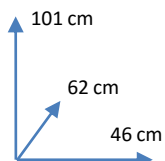

SILLA

PUZZLE

COLORES:

GRIS  
385539

NEGRO  
385538

DIMENSIONES:

MATERIALES Y CARACTERISTICAS:

- Estructura de haya maciza .
- Asiento y respaldo tapizado en PU colores Blanco y Gris/Negro.