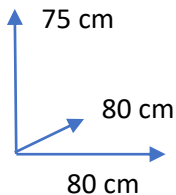

MESA

TOWER

DISPONIBILIDAD

COLORES:

GRIS 114945

BLANCO 114946

DIMENSIONES:

MATERIALES Y CARACTERISTICAS: