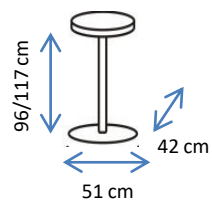

TABURETE

BLACK RONJA

DISPONIBILIDAD

DIMENSIONES:

MARRON
405589

ANTRACITA
405590

MATERIALES Y CARACTERISTICAS:

- Estructura de metal cromada.
- Asiento y respaldo tapizados en microfibra.