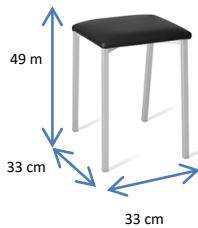

DISPONIBILIDAD

**Pack 2 Uds.  
No combinables**

COLORES:

DIMENSIONES:

-  BLANCO Cód. 106582
-  NEGRO Cód. 106583
-  ROJO Cód. 106584

MATERIALES Y CARACTERISTICAS:

Estructura metálica lacada en epoxy gris y asiento tapizado vinílico lavable e ignífugo (polipiel).