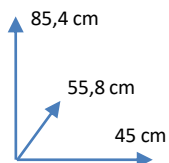

SILLA

ALEXA

COLORES:

GRIS
397659

MARRON
397658

DIMENSIONES:

MATERIALES Y CARACTERISTICAS:

- Estructura de metal.
- Asiento y respaldo tapizado en PU.