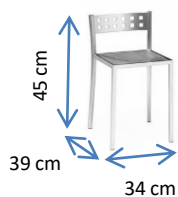

# TELMA

DISPONIBILIDAD

COLORES:

HAYA	Cód. 103766
CEREZO	Cód. 103767
BEIGE JASPEADO	Cód. 103768

DIMENSIONES:

MATERIALES Y CARACTERISTICAS:

Estructura de tubo de acero cromado. Asiento color haya, cerezo o beige.