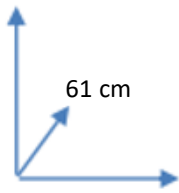

DISPONIBILIDAD

COLORES:

NEGRO Cód. 113607

GRIS Cód. 113608

MATERIALES Y CARACTERISTICAS:

Fabricada con respaldo de malla y asiento de tela.
Gaslift clase 3.
Base de nylon 330mm.
Altura ajustable.
Ruedas de 6,5mm.

DIMENSIONES:

114 cm

61 cm

62 cm