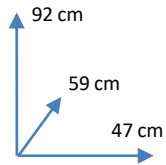

SILLA

CAROL

COLORES:

MOSTAZA
102556

CORAL
102557

GRIS CLARO
102558

GRIS OSCURO
102559

DIMENSIONES: