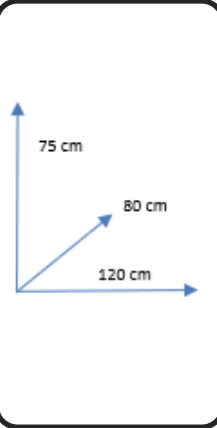

MESA

MARTHA

DISPONIBILIDAD

COLORES:

BLANCO 103518

NATURAL 103519

MATERIALES Y CARACTERISTICAS:

- Mesa fija de MDF y patas de madera de haya.

DIMENSIONES:

Conforama