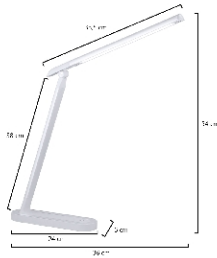

EAN 13

8435045095315