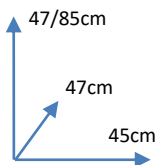

SILLA

VELI

COLORES:

DIMENSIONES:

NEGRO
105393

GRIS PERLA
105392

MATERIALES Y CARACTERISTICAS:

- Asiento y respaldo tapizados en terciopelo
- Estructura y patas metálicas.
- Nº de bultos: 1
- Medidas Producto Embalado: 71anx69fonlx47al