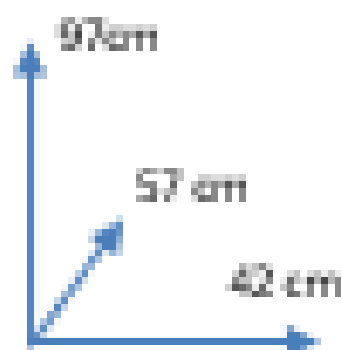

CÓLORES:

NEGRO
406096

CAPUCCINO
406097

DIMENSIONES: