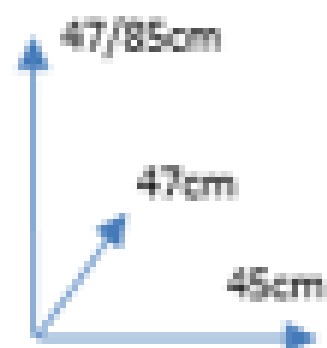

MATERIAIS E CARACTERÍSTICAS:

- Assento e encosto de estofados em veludo
- Estrutura e pés de metal.
- Nº de bultos: 1
- Medidas Produto Embalado: 71anx69fonx47al

Conforama