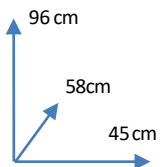

SILLA

NINA

COLORES:

DIMENSIONES:

AZUL
112672

NEGRO
116407

BEIGE
112732

MARRÓN
112724

MATERIALES Y CARACTERISTICAS:

- Estructura metálica
- Asiento y respaldo tapizados en tela microfibra.
- Nº de Bultos: 1.
- Medidas Producto Embalado: 60anx76alx50fon cm.

Conforama