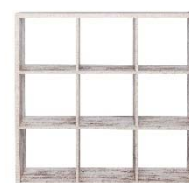

SERIE

SCALA

ESTANTERIA

ESTANTERIA 4 HUECOS ROBLE
Med.: 38 an. x 141 al. x 33 fon. cm.
Cód. 390736

ESTANTERIA 4 HUECOS FRESNO
Med.: 38 an. x 141 al. x 33 fon. Cm
Cód. 389573

ESTANTERIA 4 HUECOS CEMENTO
Med.: 38 an. x 141 al. x 33 fon. cm..
Cód. 390737

ESTANTERIA 6 HUECOS ROBLE
Med.: 73 an. x 107 al. x 33 fon.cm.
Cód. 390733

ESTANTERIA 6 HUECOS FRESNO
Med.: 73 an. x 107 al. x 33 fon. cm
Cód. 390735

ESTANTERIA 6 HUECOS CEMENTO
Med : 73 an. x 107 al. x 33 fon. cm.
Cód. 390734

ESTANTERIA 9 HUECOS ROBLE
Med.: 107 an. x 107 al. x 33 fon. cm.
Cód. 390729

ESTANTERIA 9 HUECOS CEMENTO
Med.: 107 an. x 107 al. x 33 fon. cm.
Cód. 390730

ESTANTERIA 9 HUECOS FRESNO
Med : 107 an. x 107 al. x 33 fon. cm.
Cód. 389579

CARACTERÍSTICAS

- Estructura partículas en MDF.
- .Disponible en 3 colores : Roble, Cemento y Fresno.