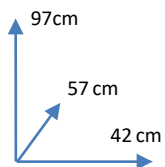

SILLA

CAPRI

COLORES:

NEGRO
406096

CAPUCCINO
406097

DIMENSIONES:

MATERIALES Y CARACTERISTICAS:

- Asiento y respaldo de poliuretano.
- Patas metálicas.