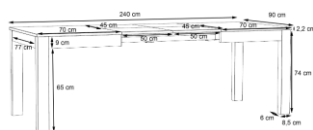

MESA

MONTREAL

MESA EXTENSIBLE

112552

140/240ANX76ALX90FON cm

BLANCO BRILLO/BLANCO MATE

MATERIALES Y CARACTERISTICAS:

- Mesa de Comedor extensible
- Estructura panel partículas laminado.
- Número de Bultos: 3
- Medidas Producto Embalado: AN: 28,5/ 72/ 63,2
AL: 159,2/ 101,6/ 204,5
FON: 11/ 94/ 6