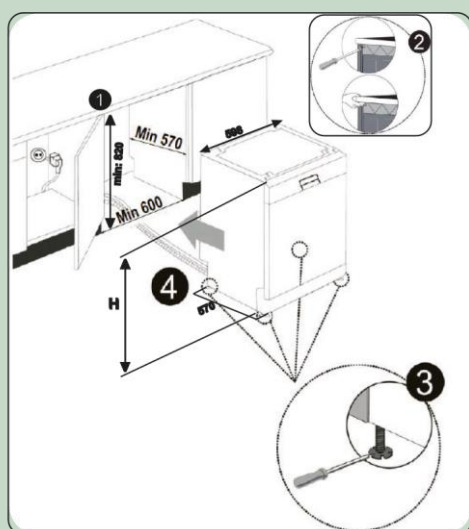

desde luego...

Corberó
www.corbero.es