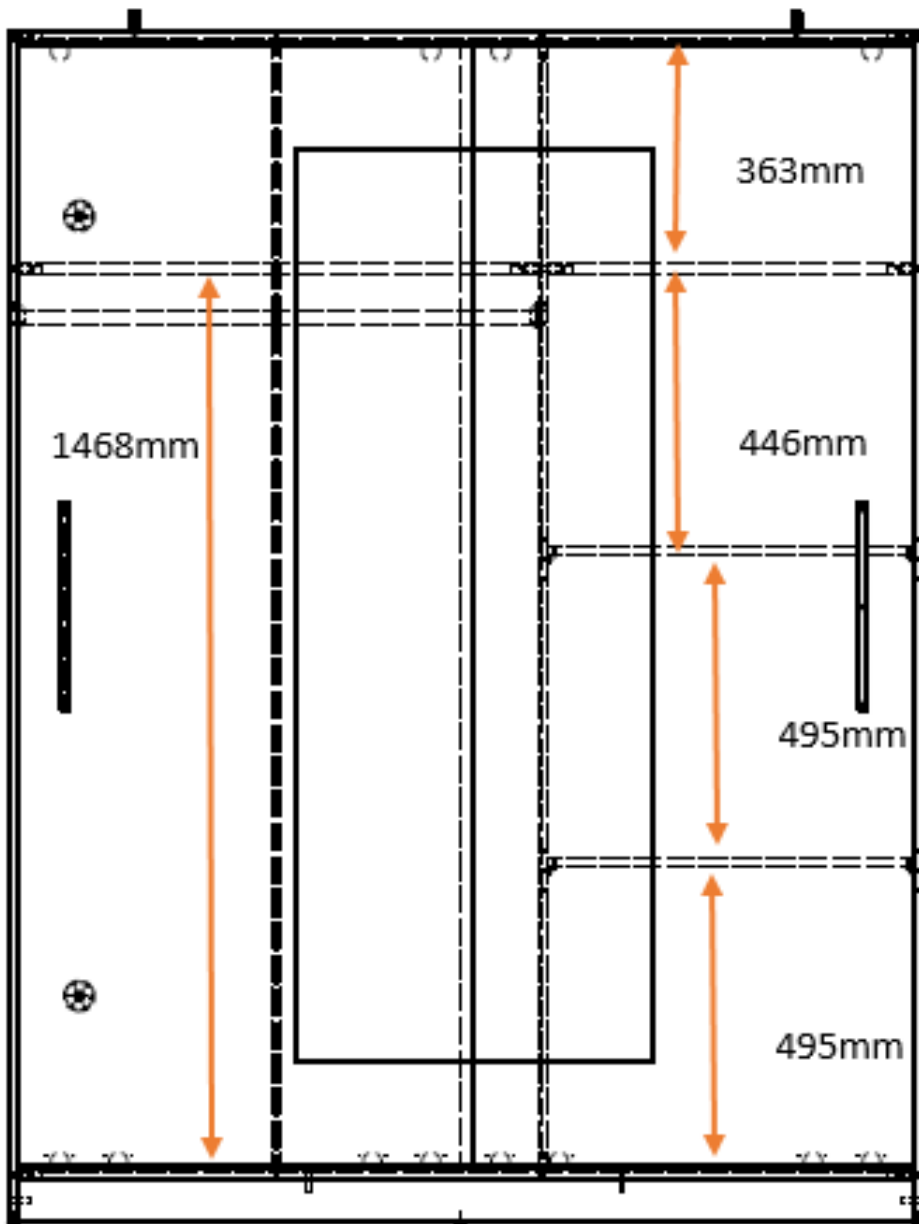

ARMARIO ELEGANZA

INFORMACIÓN DEL PRODUCTO:

Capacidad para 40 camisetas dobladas, 9 perchas colgadas

Incluye 1 barra, 4 estantes (2 fijas y 2 móviles)

Estructura en panel de partículas

MANTENIMIENTO DEL PRODUCTO:

La limpieza se debe hacer con un tejido húmedo y secar

ARTISAN	Cód. 404626
BL/GRIS	Cód. 404625
NOGAL	Cód. 404627

Conforama

Este armario requiere montarse tumbado, por lo que hay que contar con un espacio libre en el momento del montaje.