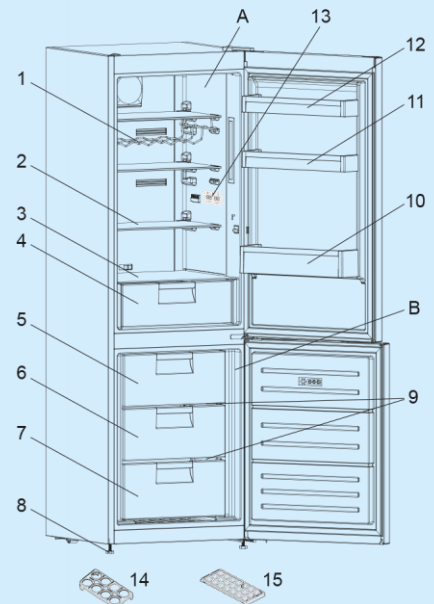

Frio

Frigorífico Combi 186x59,5_ CC594V22NFW

GARANTIA
3
AÑOS
Corberó

- Dimensiones 186 x 59,5 x 60,
- Capacidad 295,
- No Frost,
- Color Blanco,
- Control Electrónico Interior Dual,
- Luz LED,
- Crisper & Fresh Box Convertible,
- Estantes de Cristal,
- Hueveras, Cubiteras,
- Sonido 41 Db,
- Eficiencia Energética E

desde luego...

Corberó

www.corberó.es

Frigorífico Combi 186x59,5_ CC594V22NFW

Modelo	CC594V22NFW
EAN	8436555989910

Características	
Color	Blanco
Eficiencia energética	E
Control Electrónico	Si
Tipo de frío	No Frost
Display en la Puerta	No
Tipo de Display (Regulación de Temperatura)	Display Interior Control Dual
Nº de motores	1
Nº de estrellas	****
Clase climática	ST/SN
Consumo energético (kWh/año)	239
Poder de Congelación (kg/24h)	5
Autonomía congelador (horas)	10
Descongelación	Automático
Función vacaciones	No
Equipamiento	
Luz interior	Si/LED
Estantes de cristal	Si
Crisper	Si/Crisper & Fresh Box Convertible
Huevera	Si
Botellero	No
Ruedas fácil manejo	Si
Puerta reversible	Si
Patas niveladoras	Si
Balcones ajustables	No
Cubiteras	Si
Fresh Box/Cooling Zone	No
Capacidad	
Total (neto L)	295
Frigorífico (neto L)	207
Congelador (neto L)	88
Datos técnicos	
Tensión/Frecuencia V/Hz	220-240v/50Hz
Potencia máxima/Fusible protección W/A	145/0,70
Nivel sonoro (dB/c)	41/C
Dimensiones	
Alto (mm)	1860
Ancho (mm)	595
Profundo (mm)	600
DIMENSIONES DE EMBALAJE	
Alto (mm)	1920
Ancho (mm)	660
Profundo (mm)	661
Peso Bruto (KG)	68
Peso Neto (KG)	64