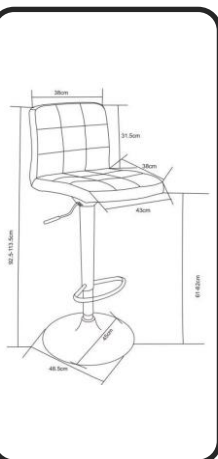

TABURETE

BENPHAN

DISPONIBILIDAD

COLORES:

DIMENSIONES:

	NEGRO	113958
	BLANCO	113959

MATERIALES Y CARACTERISTICAS:

Taburete ajustable en altura con elevador de gas. Asiento giratorio. Asiento y respaldo de madera contrachapada, acolchado con espuma y tapizado con PU. Peso máximo 110kg.