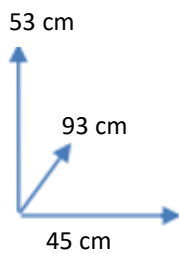

DISPONIBILIDAD

COLORES:

Código 113601
NEGRO

DIMENSIONES:

MATERIALES Y CARACTERISTICAS:

Fabricada con asiento de tela.
Altura ajustable.
Rotación de 360 grados.
Ruedas de 6,5 mm.
Medidas: 45 AN X 53 AL X 93 FON CM