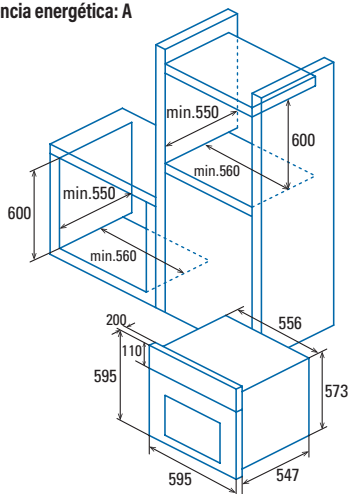

Código	07034601
EAN	8422248095457
Modelo	MDS 7205 X
Tipo	Multifunción
Ficha de producto según EU 65/2014 y EU 66/2014	
Índice de eficiencia energética (IEE)	95
Clase de eficiencia energética	A
Consumo energía modo convencional [kWh/cycle]	0,85
Consumo energía modo circulación forzada [kWh/cycle]	0,81
Número de cavidades	1
Fuente de calor	Electricidad
Masa del aparato [Kg]	26,9
Volumen de la cavidad [L]	72
Dimensiones	
Anchura [mm]	595
Altura [mm]	595
Profundidad [mm]	547
Anchura de la cavidad [mm]	476
Altura de la cavidad [mm]	372
Profundidad de la cavidad [mm]	407
Características	
Acabado	Acero inoxidable y cristal negro
Cierre amortiguado de puerta	No
Niveles para colocar bandejas	5
Ventilador convección	Sí
Número de lámparas iluminación	1
Controles	
Tipo de control	Táctil con mandos
Tecnología de la pantalla	LCD blanco
Programador inicio/paro	Sí
Programador paro	-
Minutero paro	-
Indicador de funcionamiento	Sí
Indicador termostato	Sí
Mínima temperatura [°C]	50
Máxima temperatura [°C]	250
Limpieza	
Esmalte	Antiadherente negro
Tipo de cavidad	Plana
Cristal interior puerta	Desmontable
Limpieza AquaSmart	Manual
Número de funciones	6
Precalentamiento rápido	Sí
Luz interior	No
Seguridad	
Bloqueo de seguridad	Sí
Número de cristales en puerta	2
Ventilador refrigeración	Sí
Termostato de seguridad	Sí
Conexión eléctrica	
Potencia Grill [W]	1200 + 1400
Potencia resistencia inferior [W]	1100
Potencia resistencia posterior [W]	-
Potencia nominal total [W]	2650
Tensión nominal [V] / Frecuencia de la red [Hz]	220-240 / 50/60
Potencia iluminación [W]	15
Enchufe	No
Accesorios	
Guías laterales	1
Parrilla	1
Bandeja estándar	-
Bandeja profunda	1
Guías Telescopicas	-
Asador rotativo	-
Pizza Stone (opcional)	-
Inyectores gas	-