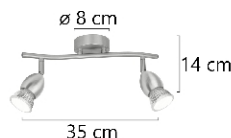

FICHA TÉCNICA

10418

REGLETA 2L BALA NIQUEL SATINAD

2 X 40W GU-10

EAN 13

8435045084227

Referencia:	10418
Marca:	ALEMAR
Colección:	BALA
	Ancho: 35 cm
	Largo: 8 cm
Medidas Artículo	Alto: 14 cm
	Alto total: 14 cm
Acabado:	NIQUEL SATINADO
Materiales:	METAL
Portalámparas:	GU-10
Potencia:	2 X 40W
Color luz:	
Lumens:	
Clasificación Energética:	
Peso neto:	0,34 Kg
Peso bruto:	0,5 Kg
Embalaje:	11x11x37 cm
Detalles:	Regleta de 2 luces de la Colección Bala. Fabricado en metal en acabado níquel satinado, totalmente articulado, nos permite focalizar la luz a nuestra conveniencia. Usa bombillas GU-10, (2 x 40W) no incluidas, compatibles con bombillas Led. Un diseño sencillo que se adaptan a cualquier estancia de nuestro hogar. Ideal para iluminar pasillos, dormitorios, sobre espejos y en recibidores o zaguanes.