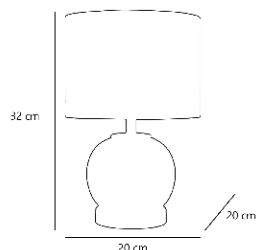

EAN 13

8 435 045 093 007