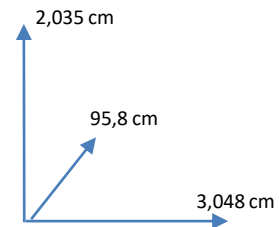

## DIMENSIONES:

## MATERIALES Y CARACTERISTICAS:

- Estructura panel de partículas melaminizado
- Compuesto por: 2 armarios, 3 cajones, cajón + cama nido con cajón/cama + puente 4 puertas + estantería
- Cama superior para sommier (incluido) y colchón (no incluido) de 90x200 cm - compatible con colchón de 90x190 cm
- Dimensión interna del cajón: 90 x 1,956 x 17cm