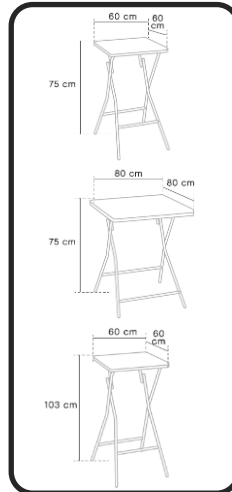

MESA

BOOK

DISPONIBILIDAD

COLORES:

DIMENSIONES:

	MADERA	60x75x60	CÓD. 108005
	MADERA	80x75x80	CÓD. 108006
	MADERA	60x103x60	CÓD. 108008
	NEGRO	60x75x60	CÓD. 108004
	NEGRO	80x75x80	CÓD. 108007
	NEGRO	60x103x60	CÓD. 108009

MATERIALES Y CARACTERISTICAS:

Mesa plegable con encimera de MDF y estructura de metal color negro.

Conforama