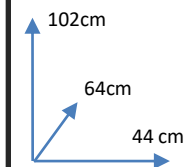

SILLA

MINA

GRIS OSCURO
114134

GRIS OSCURO
114135

**MATERIALES Y
CARACTERISTICAS:**

- Silla tapizada en tela.
- Patas de metal negro
- Número de bultos: 1
- Medidas producto embalado: 99anx47alx55fon cm

Conforama